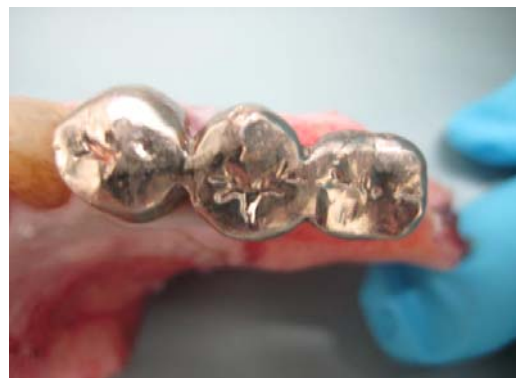

どなたかご存知ありませんか？

列車事故による身元不明遺体の身元調査にご協力ください

茨城県警察牛久警察署

*右下456の遊離端延長Brです（自費）*メタルはPtAuもしくは14KG

*6ダミーは離底型（特徴的です） *咬合圧が強く咬合面の磨耗が顕著です

*その他、生活歯歯頸部は目立った歯垢もなく手入れが行き届いています

（その他補足事項）

発生日時：平成21年1月7日午後11時45分頃

発生場所：牛久市牛久町2219番地 銅像山踏み切り内

性別：男性

身長：165cm前後（中肉）

推定年齢：40代後半より60代後半

身体特徴：白髪を染料にて染めているもよう

些細なことでも結構です、何かお気づきの点がございましたらご一報ください。

連絡先 牛久警察署 刑事課

(代表) 029-871-0110 (内線) 330~333